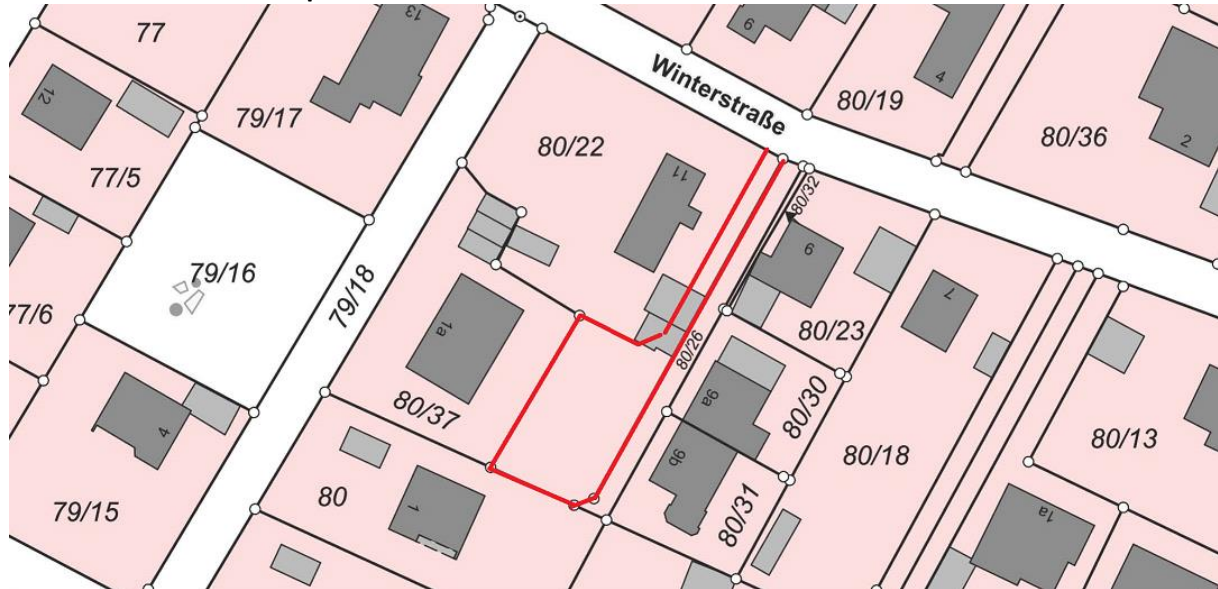

Kaufvarianten

86356 Neusäß-Westheim, Winterstraße 11

Grundstück 1 mit ca. 587 qm

Haus mit ca. 900 qm

Haus mit ca. 460 qm

Grundstück mit ca. 440 qm

Grundstück gesamt mit 1.487 qm